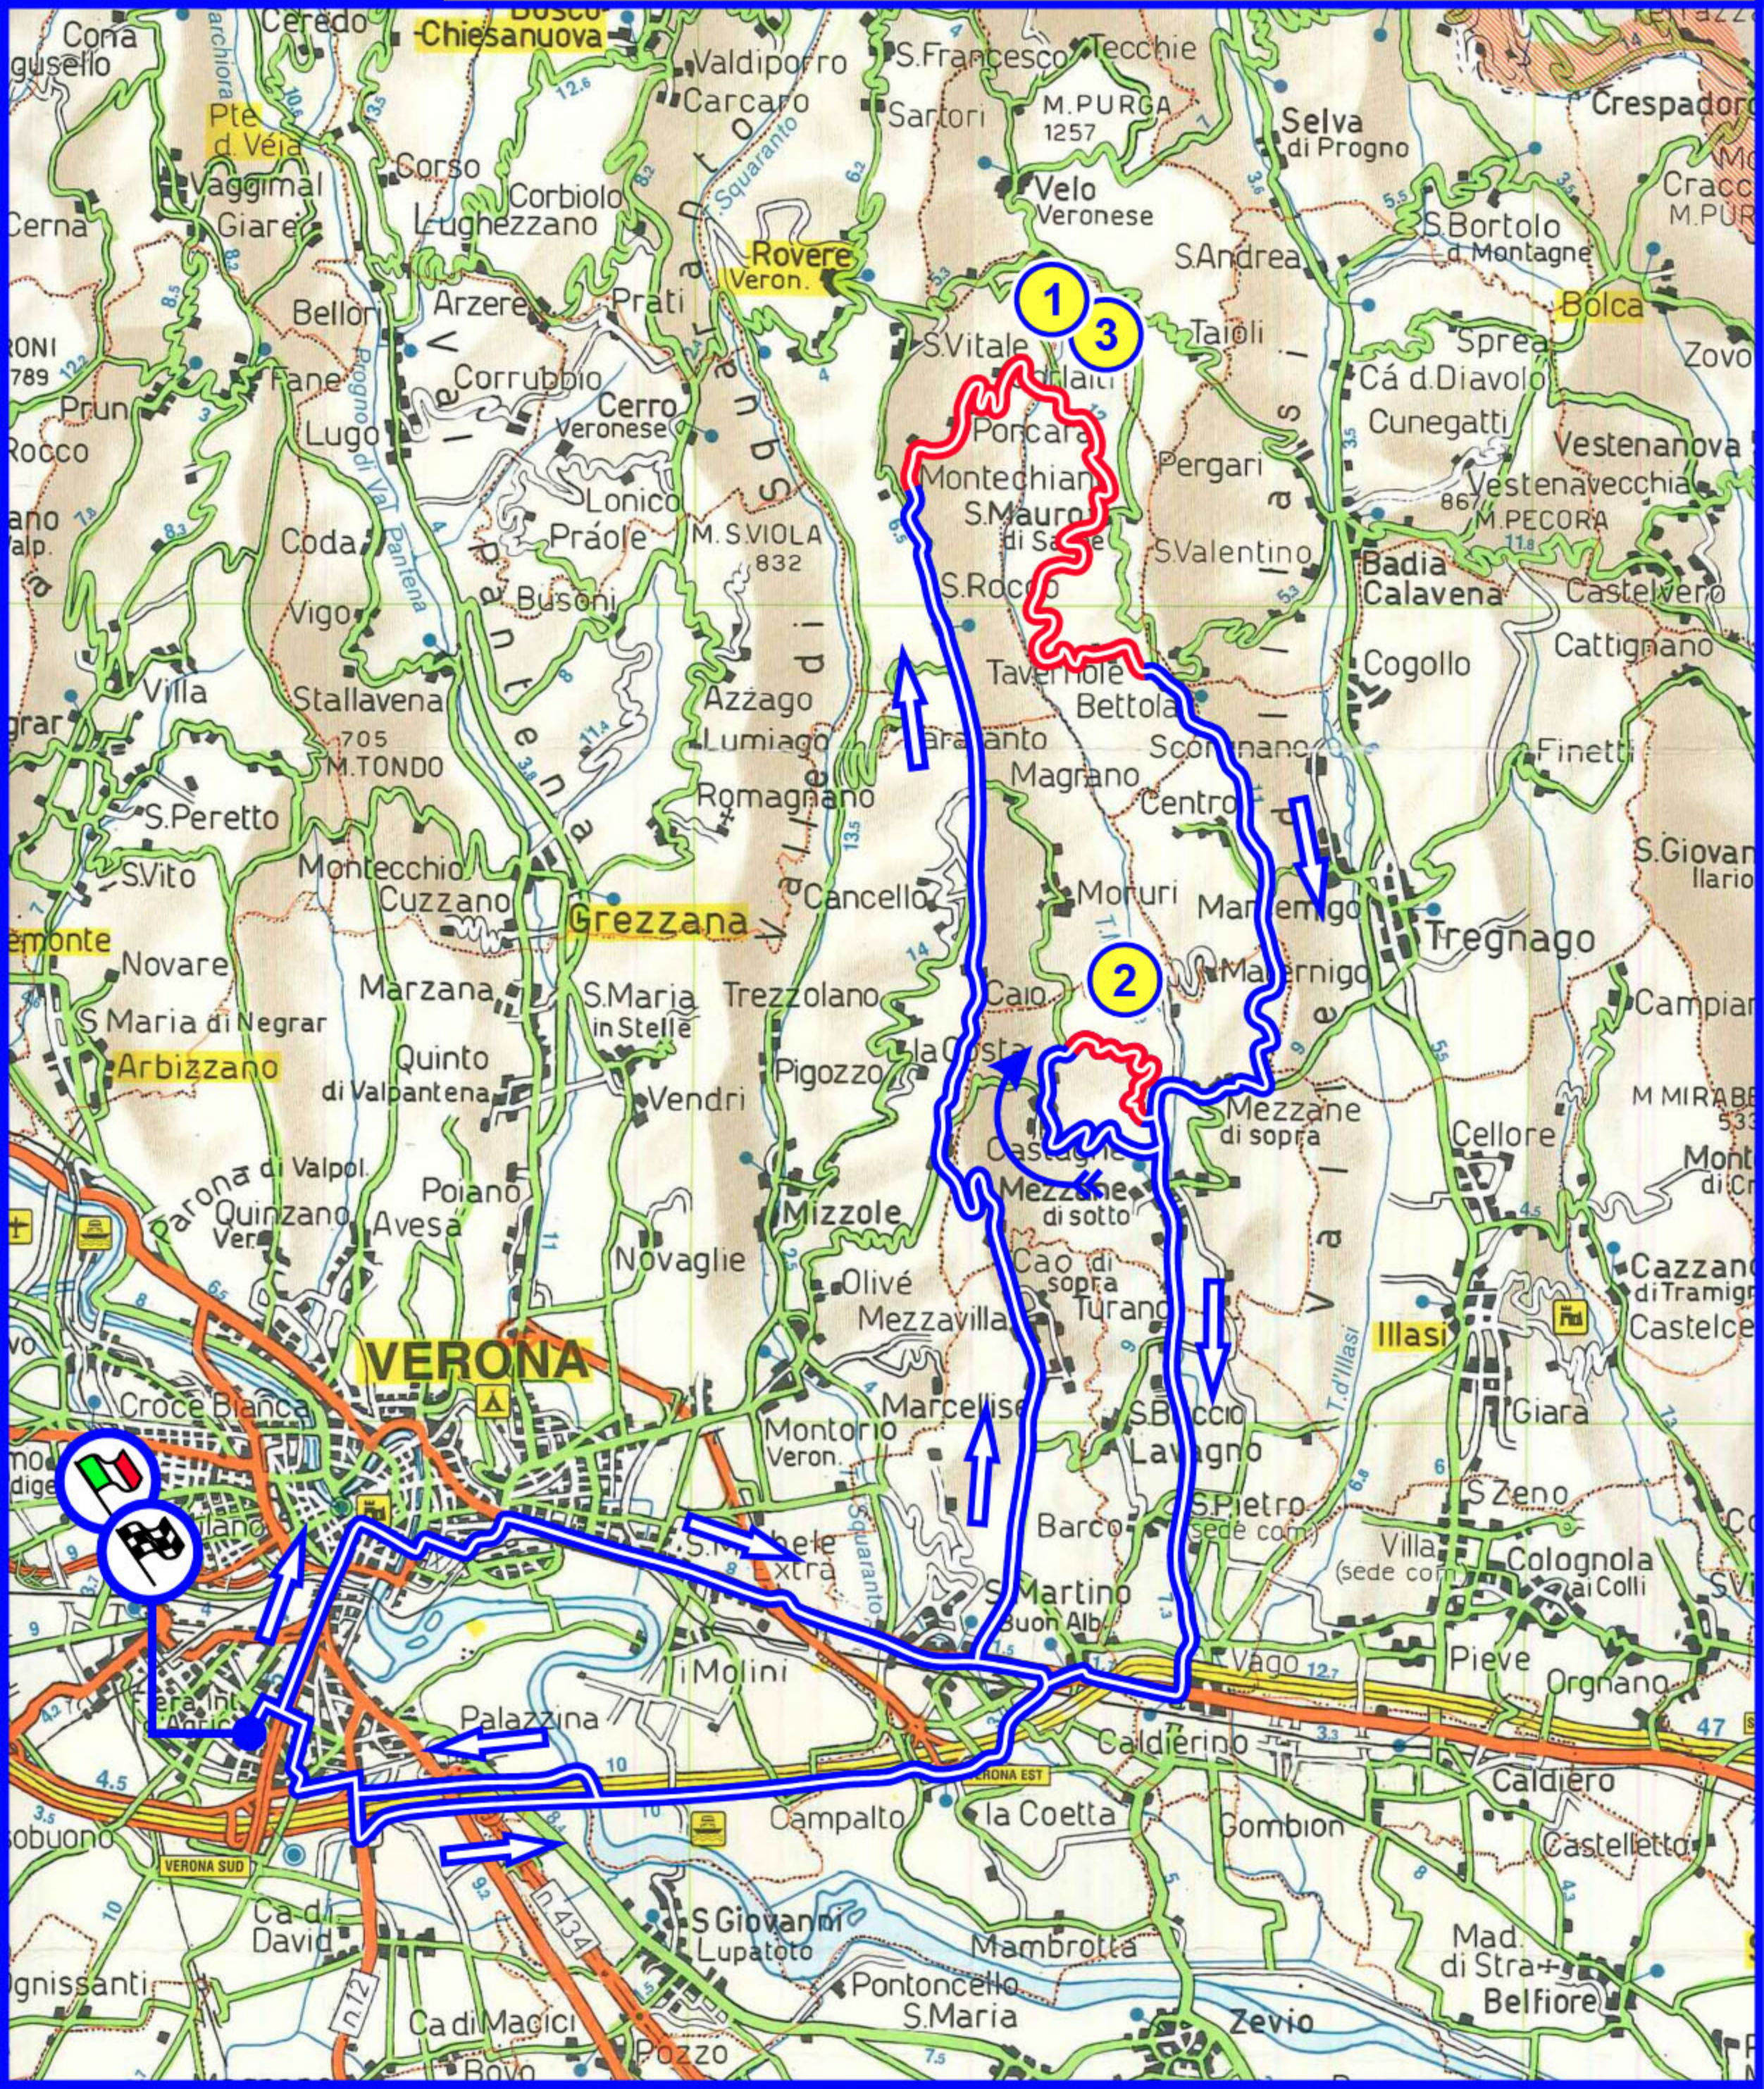

Campionato Italiano Rally Assoluto

42° RALLY DUE VALLI

Venerdì 28 Giugno 2024 - Sezioni 1 - 2

Campionato Italiano Rally Assoluto

42° RALLY DUE VALLI

Sabato 29 Giugno 2024 - Sezioni 3 - 4 - 5